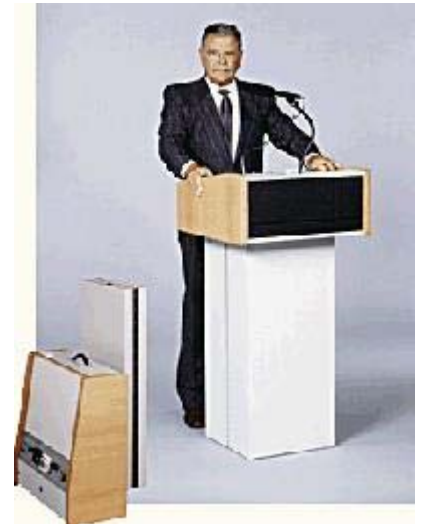

Modell DIREKTOR

Vortragen: gut tragbar, netzunabhängig, verständlich!

Ein Stehpultgerät mit überraschend hoher Leistung und allem, was für perfekte Vorträge benötigt wird.

Völlig laiensicher; die Aufmerksamkeit des Vortragenden gehört ganz seinem Vortrag und nicht der Bedienung komplizierter Technik.

Stundenlanger, netzunabhängiger Einsatz durch einen Hochleistungsakku bei ausgezeichneter Sprachwiedergabe über zwei frontal abstrahlende Breitbandlautsprecher.

Die Lautsprecher des Gerätes sind in optimaler Höhen- und Breitenausrichtung für bestmöglichen Höreindruck bei den Zuhörern. Und nach dem Vortrag: einfach wieder in zwei Teile zerlegen und abtransportieren.

Konferenzschaltung

Podiumsdiskussionen oder Konferenzen sind mit dem SPRACHVERSTÄRKER Modell DIREKTOR kein Problem. Drei weitere kabelgebundene Mikrofone können direkt zugeschaltet werden. Grösseren Gesprächsrunden wird die Baukastentechnik des Gerätes durch zwischenschaltbare Mikrofon-Mischpulte oder die Integration drahtloser Mikrofoneinrichtungen gerecht.

Mobile, netzunabhängige Vortragstechnik für höchste Ansprüche

Mit modernem Design und mit allem, was für Ihre Vorträge benötigt wird.

Aufstellen, einschalten, lautsprechen. Oberteil und zusammenlegbarer Unterbau des SPRACHVERSTÄRKERS Modell DIREKTOR sind leicht zu transportieren. Wenige einfache Handgriffe genügen, um das Gerät vortragsbereit zu machen. Das Geräteoberteil kann auch als Tischpult genutzt werden, wenn z. B. kein Platz für ein Stehpult vorhanden ist.